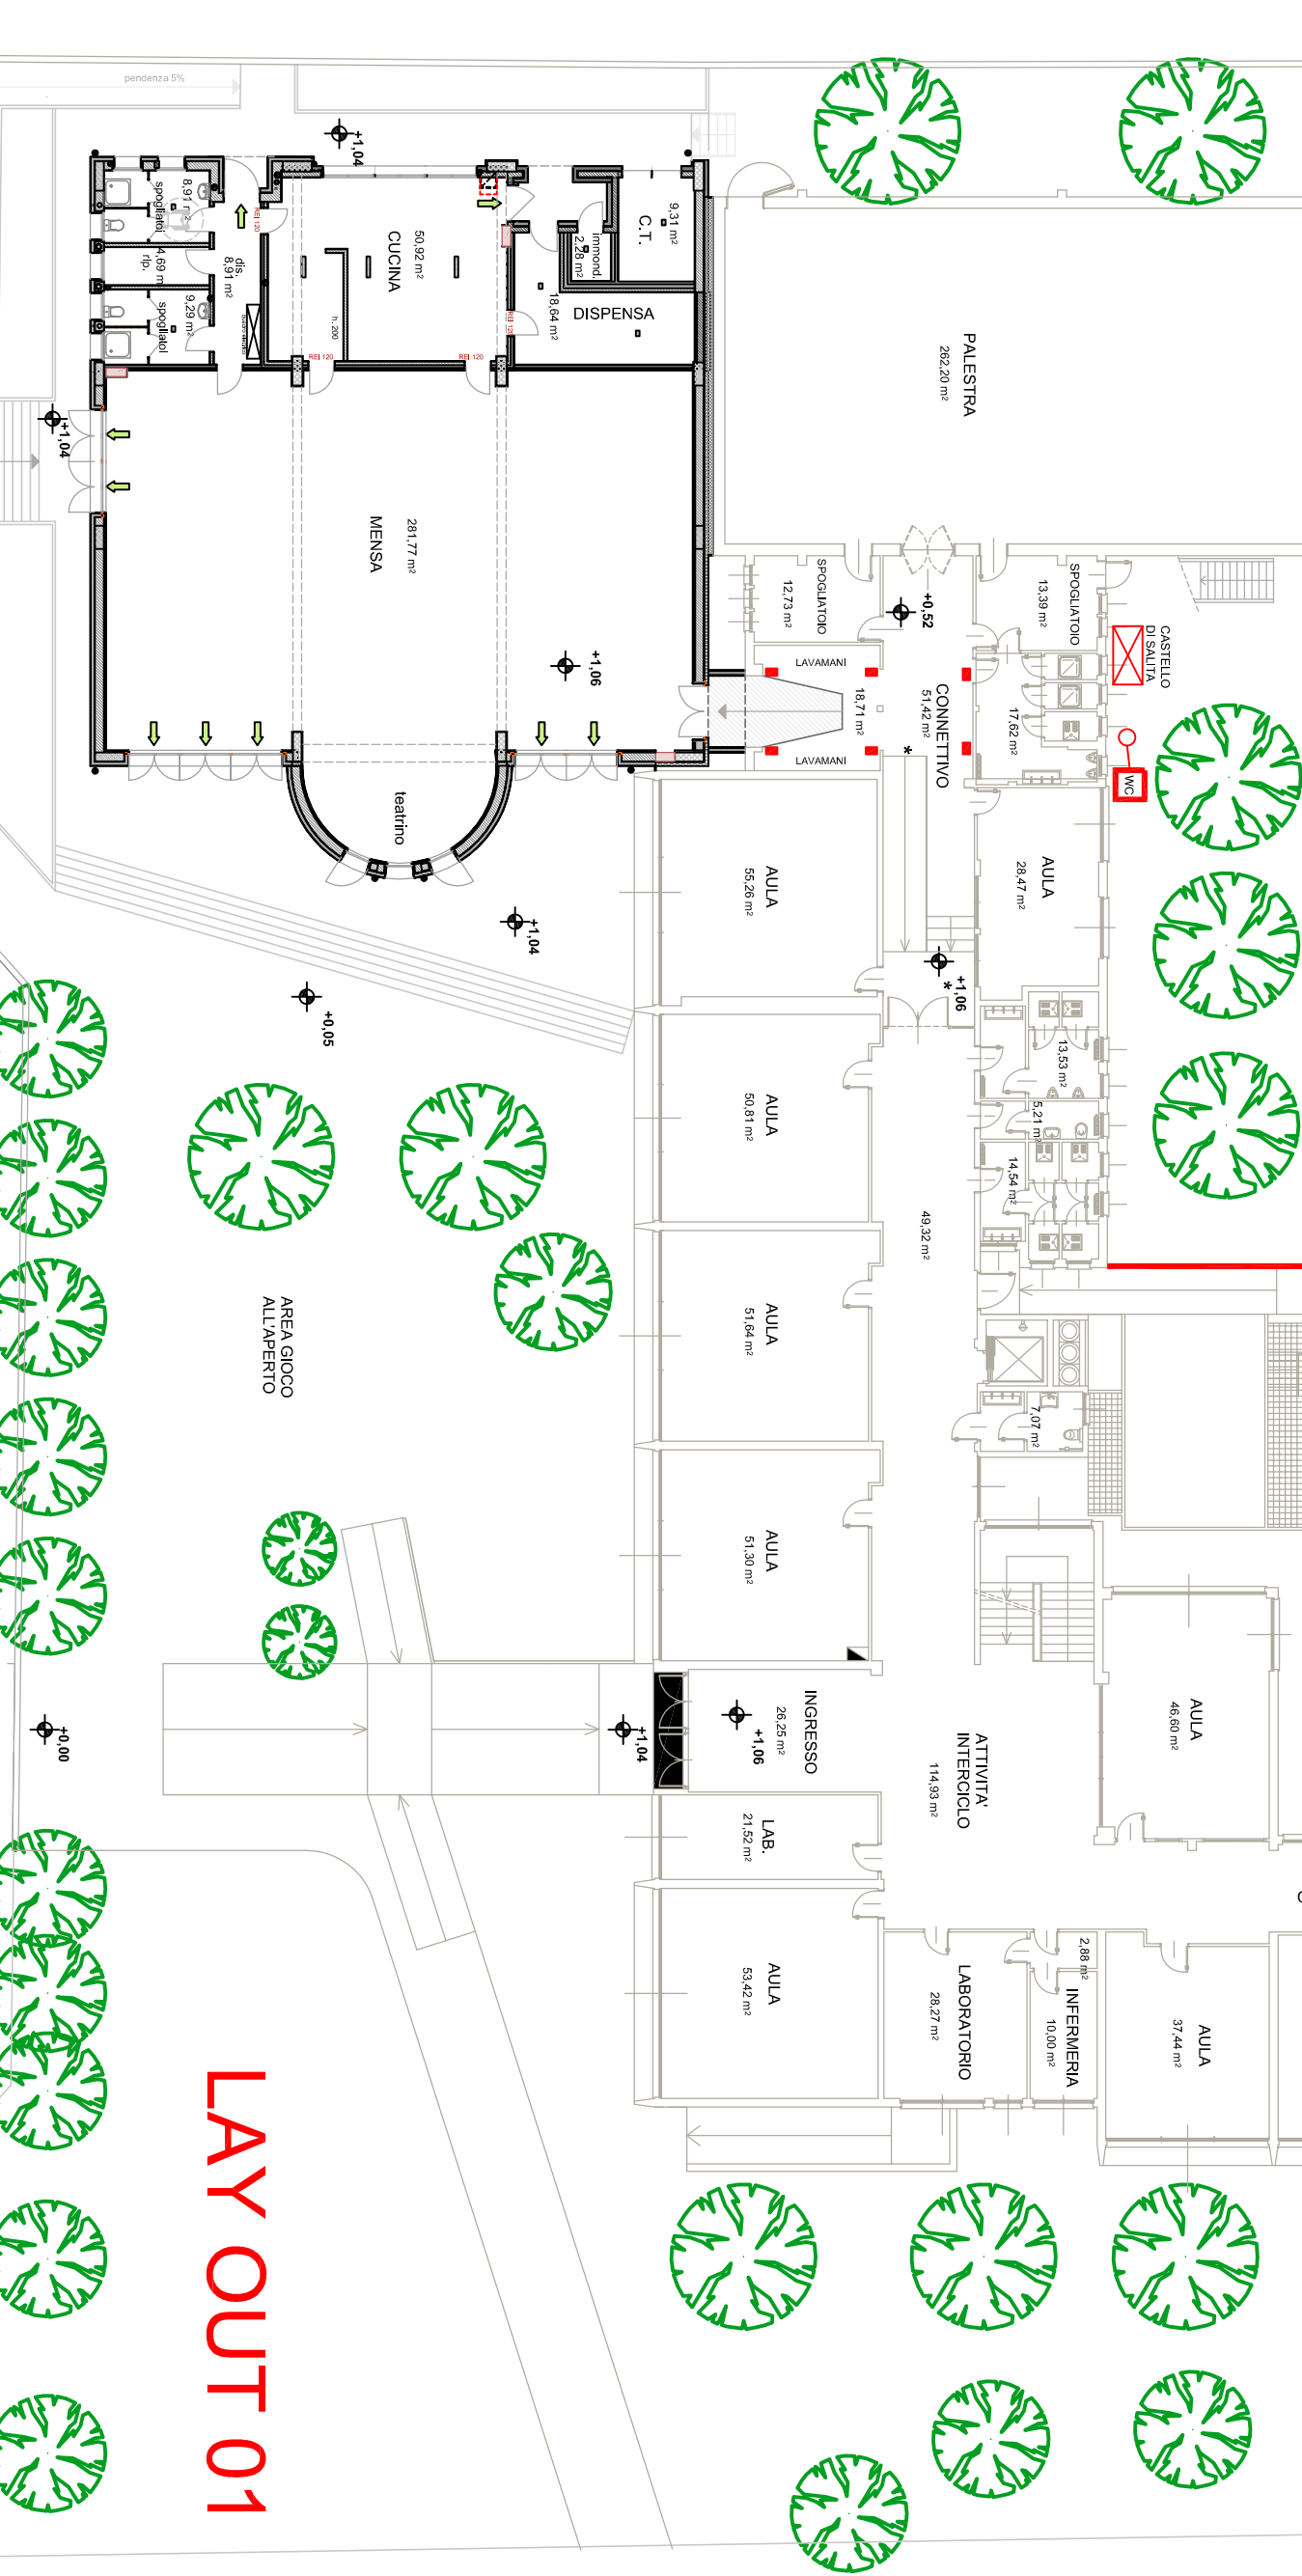

INGRESSO
PEDONALE
CARAVELLE

VIA ALESSANDRO MANZONI

LAY OUT 01

VIA ALCIDE DE GASPERI

PARCHEGGIO PUBBLICO

AREA GIOCO
ALL'APERTO

PERCORSO PEDONALE